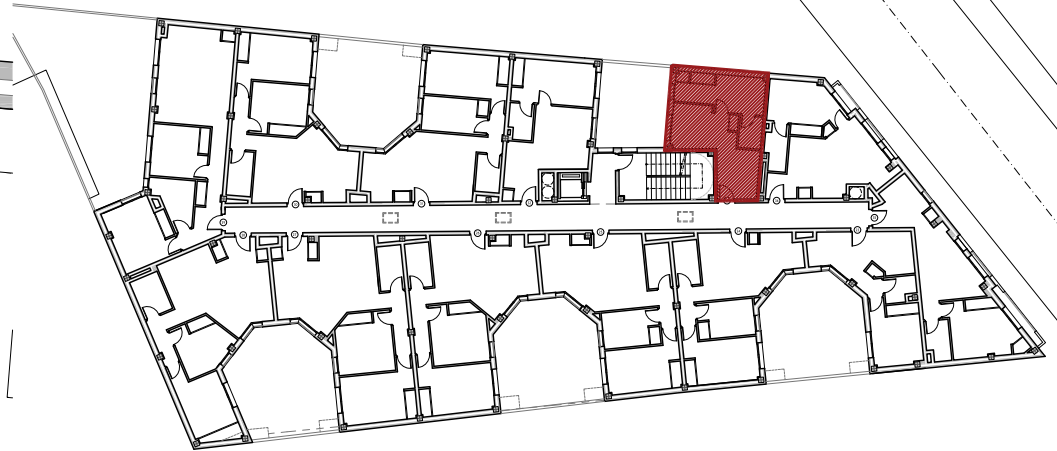

33

VIVIENDA 33		
	SUP ÚTIL	SUP CONSTRUIDA
SALÓN-COMEDOR-COCINA	15,52 m ²	
DORMITORIO 1	10,01 m ²	
BAÑO 1	2,40 m ²	
TOTAL VIVIENDA INTERIOR	27,93 m ²	33,90 m ²
TOTAL VIVIENDA 33	27,93 m²	33,90 m²
TOTAL VIVIENDA 33 CON ZC/SR		41,11 m²

PLANTA SEGUNDA

sin escala
 Las superficies que se presentan en este plano y en su leyenda son aproximadas, las definitivas serán las que resulten de la ejecución de la obra.
 Se hace entrega de la vivienda solo con el mobiliario y electrodomésticos que consten en la memoria de calidades.
 El mobiliario de cocina y la disposición de los sanitarios pueden sufrir ligeras variaciones en función del montaje definitivo.
 Este plano queda sujeto a posibles modificaciones de carácter técnico, legal o de ejecución.